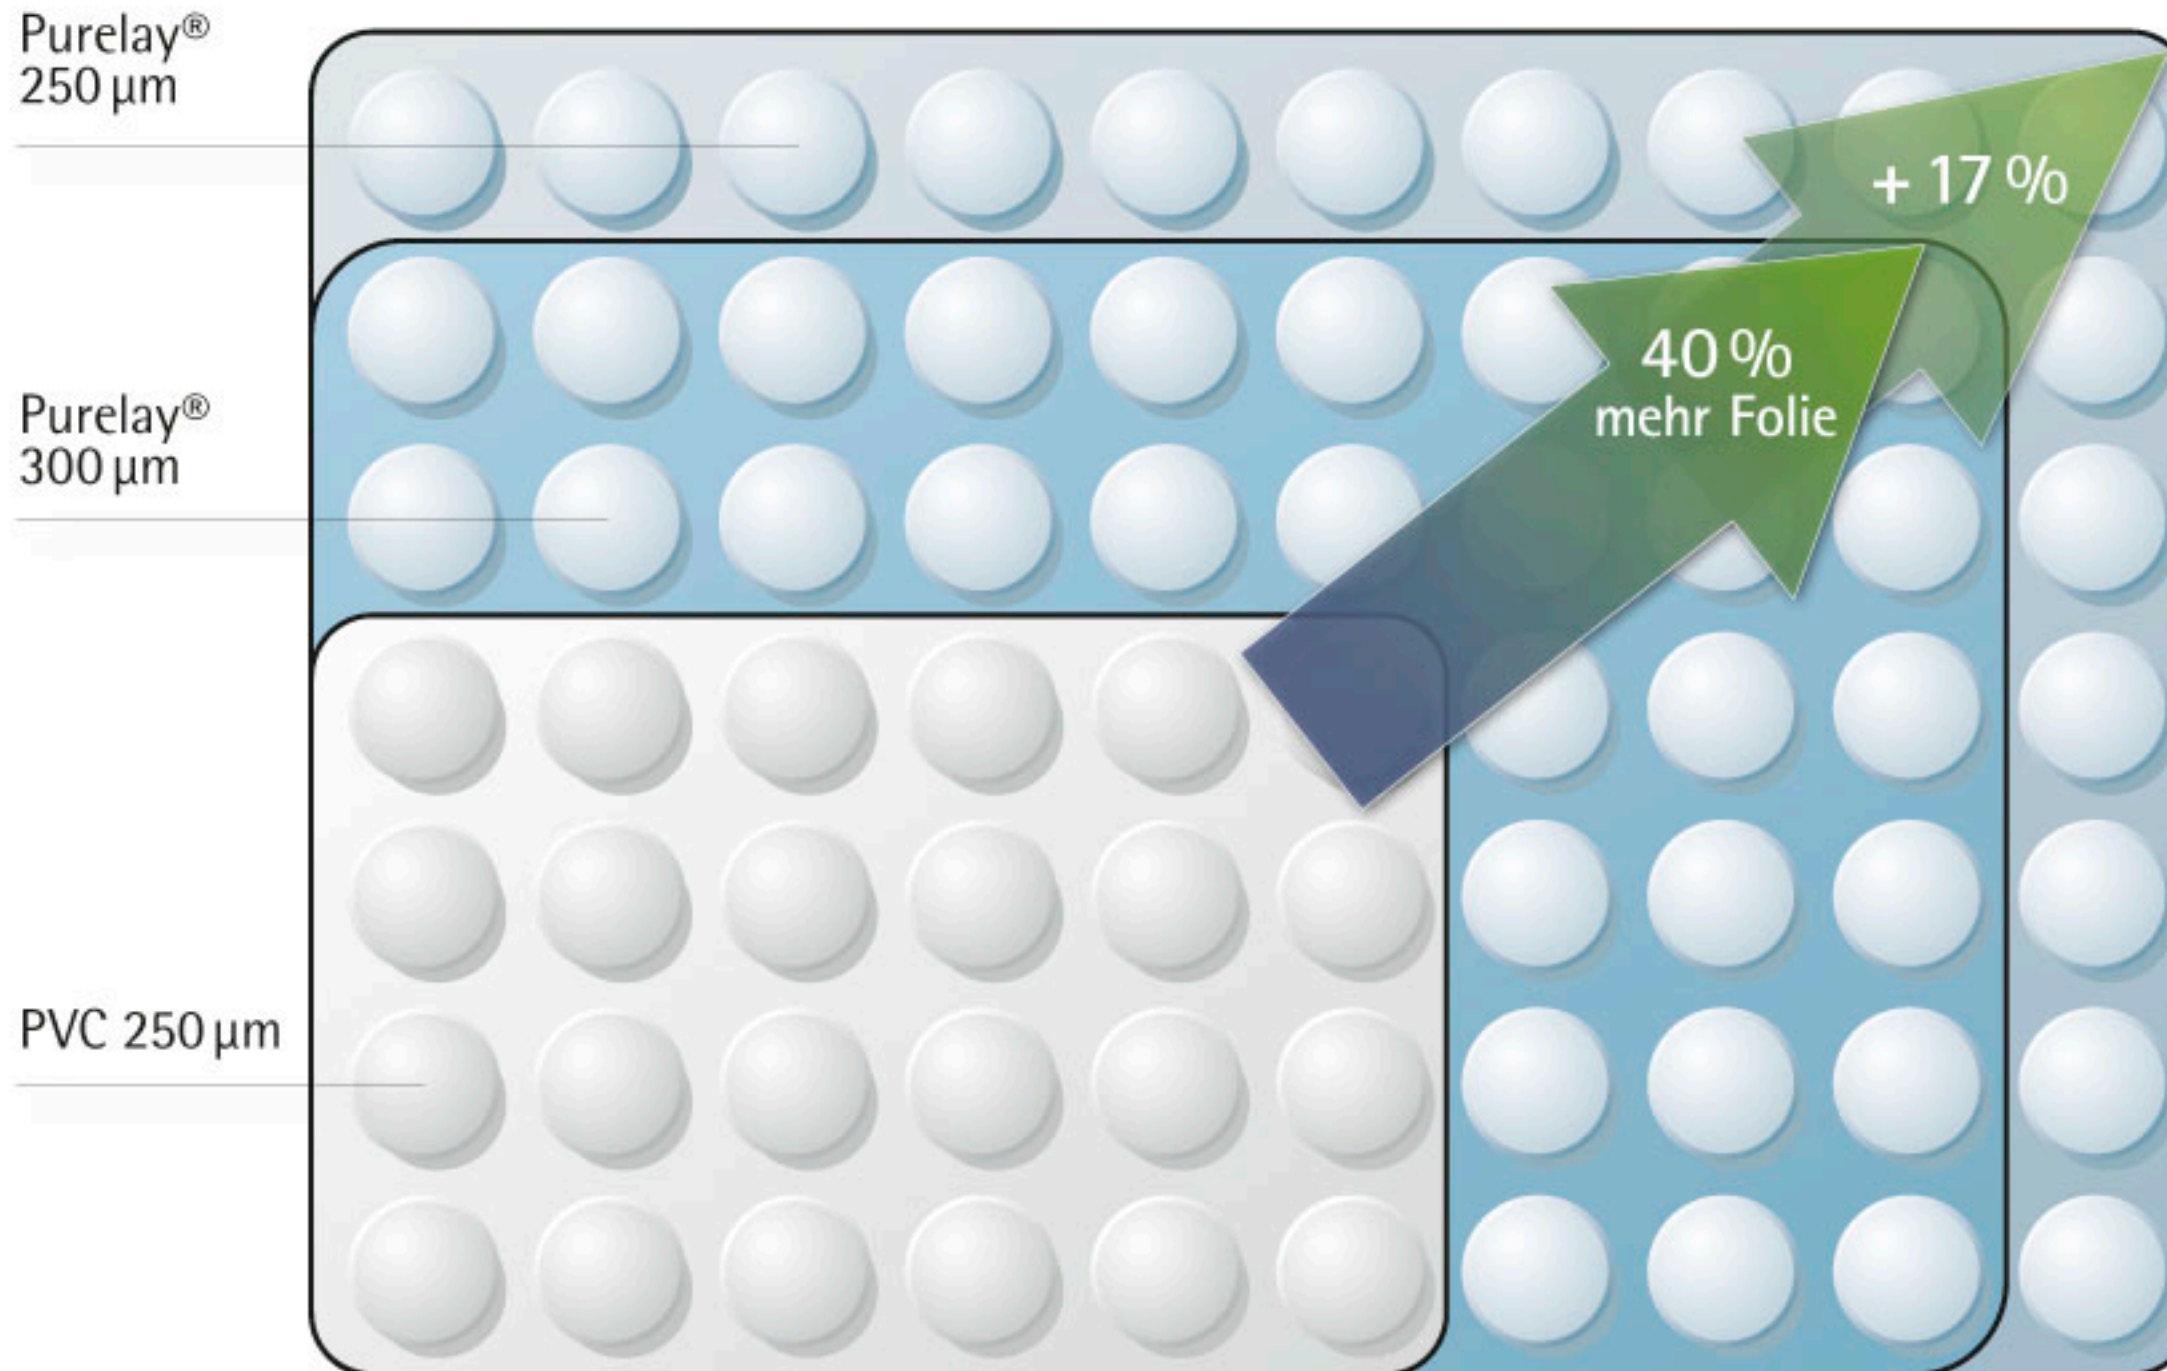

FOLIENAUSBEUTE BEZOGEN AUF DAS GEWICHT

Spezifisches Gewicht PP
0,9 g/cm³

Spezifisches Gewicht PVC
1,35 g/cm³ und höher